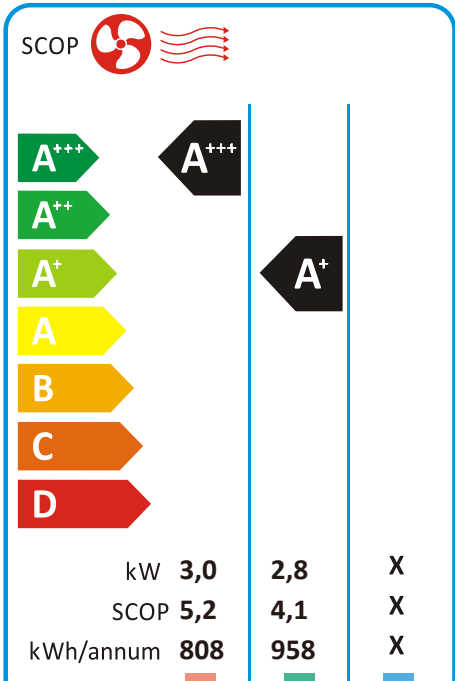

## VIVAX

Model ACP-12CH35AEQI PRO R32  
 Vanjska jedinica/Outdoor unit ACP-12CH35AEQI/O PRO  
 Unutarnja jedinica/Indoor unit ACP-12CH35AEQI/I PRO

ENERGIA · ЕНЕРГИЯ · ΕΝΕΡΓΕΙΑ · ENERGIJA · ENERGY · ENERGIE · ENERGI