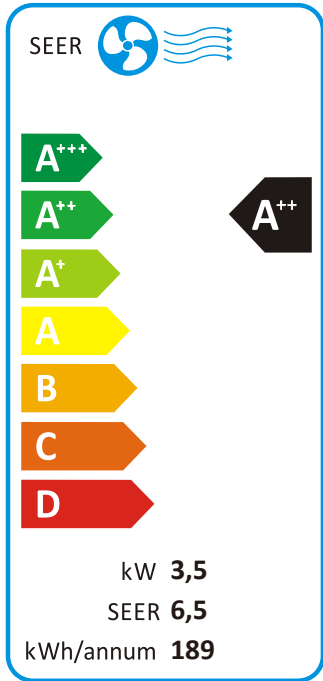

## VIVAX

Model ACP-12CH35AEQI PRO R32  
 Vanjska jedinica/Outdoor unit ACP-12CH35AEQI/O PRO  
 Unutarnja jedinica/Indoor unit ACP-12CH35AEQI/I PRO

ENERGIA · ЕНЕРГИЯ · ΕΝΕΡΓΕΙΑ · ENERGIJA · ENERGY · ENERGIE · ENERGI