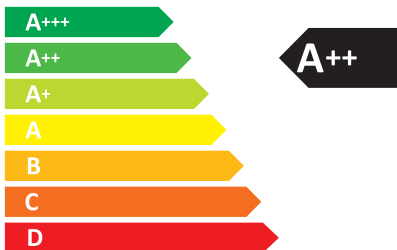

# ENERG

енергия · ενεργεια

Y

IJA

IE

IA

**LFG825K**

**Electrolux**

**942022884**

**26**  
kWh/annum

**A**BCDEFG

**A**BCDEFG

**A**BCDEFG

**54**dB

65/2014