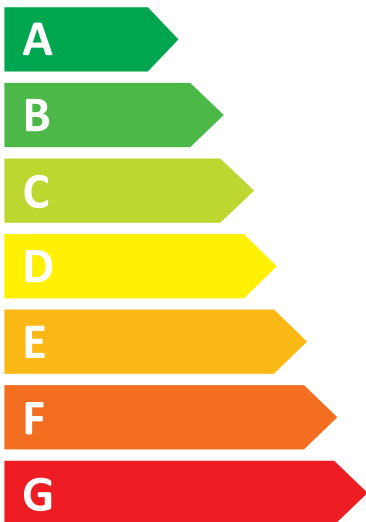

ENERG

Bosch

SBD8TCX04E

54 kWh / 

14 x

9,5 L

4:55

ABCD