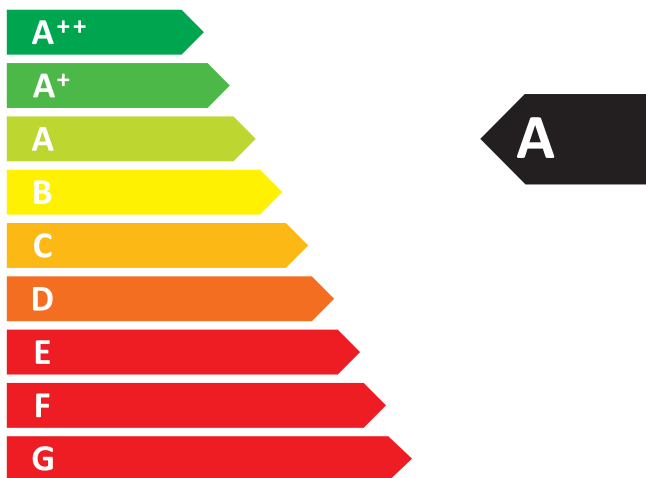

**ENERG**  
енергия · ενεργεια

**Verso engineering**

**LTD**

**Verso Ina**

**7,5**  
kW

ENERGIA · ЕНЕРГИЯ · ΕΝΕΡΓΕΙΑ · ENERGIJA · ENERGY · ENERGIE · ENERGI

**2015/1186**