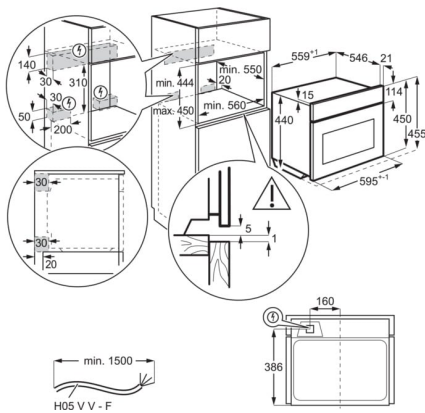

Specifikacija proizvoda

Boja	Crna
Klasa energetske učinkovitosti	Nema
Dimenzije za ugradnju VxŠxD (mm)	450x560x550
Funkcije pećnice	odmrzavanje, Grill High + Microwave, roštilj, Light, Liquids + Microwave, Melting, Microwave, Popcorn, Reheat + Microwave
Povezivost	Ne
Maksimalna priključna snaga (W)	2100
Kategorija parnog programa	Nema
Vrsta timera	PUX
Neto volumen unutrašnjosti (l)	42
Čišćenje	čisti emajl
Dimenzije VxŠxD (mm)	455x595x567
Vrsta upravljačke kontrole	Touch
Najveća snaga roštilja (W)	1200
Najveća snaga pećnice (W)	2100
Raspon temperature	-
Najveća površina plitice (cm²)	1424
Osvjetljenje pećnice	1, Top halogen
Snaga žarulje (W)	25
Vrsta napajanja pećnice	električna
Tip proizvoda	Ugradna električna pećnica
Razina buke, dB(A)	52
Bruto težina (kg)	41.8

Neto težina (kg)	38.5
Vodilice za plitice pećnice	nema
Duljina kabela (m)	1.5
Tip utikača	Schuko
Maksimalna temperatura na površini vrata (K)	30
Uključeni dodatni pribor	Grill rack set, Turntable small
Materijal unutrašnjosti	sivi emajl
Broj prostora za pečenje	1
PNC kod proizvoda	944 004 921
EAN kod	7332543841745
Napon (V)	220-240
Potreban osigurač (A)	16
Izlazna snaga mikrovalova, W	1000
Boja	Crna
PNC without spaces	944004921
Product Partner Code	K - Customer Specific KRT

PSGBOV180DE0000H