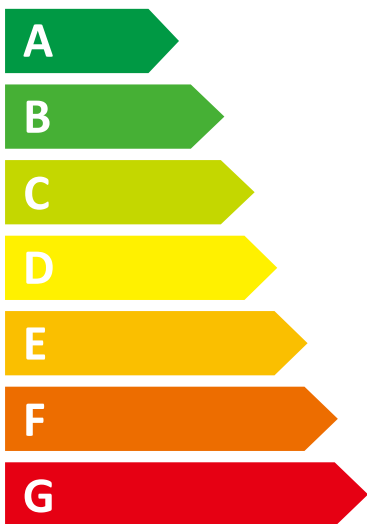

## VIVAX

WFL-140712CI

**45 kWh** /

**7,0 kg**

**3:28**

**37 L**

A**B**CDEFG

A**B**CD