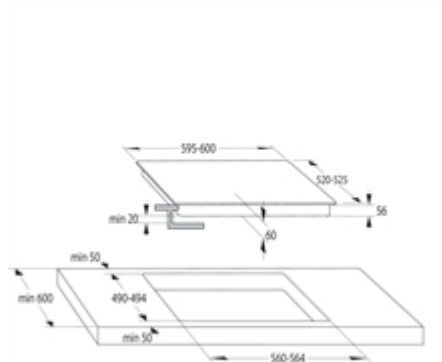

Svojstva :

Položaj 1. grijaćeg elementa	Sprijeda lijevo
Vrsta 1. grijaćeg elementa	Indukcijski grijaći element
Dimenzija 1. grijaćeg elementa	180 mm
Snaga 1. grijaćeg elementa	1200/1500/0,0 W
Položaj 2. grijaćeg elementa	Straga lijevo
Vrsta 2. grijaćeg elementa	Indukcijski grijaći element
Dimenzija 2. grijaćeg elementa	180 mm
Snaga 2. grijaćeg elementa	1500/1800/0,0 W
Položaj 3. grijaćeg elementa	Straga desno
Vrsta 3. grijaćeg elementa	Indukcijski grijaći element
Dimenzija 3. grijaćeg elementa	180 mm
Snaga 3. grijaćeg elementa	1500/1800/0,0 W
Položaj 4. grijaćeg elementa	Sprijeda desno
Vrsta 4. grijaćeg elementa	Indukcijski grijaći element
Dimenzija 4. grijaćeg elementa	180 mm
Snaga 4. grijaćeg elementa	1200/1500/0,0 W
Indikator uključene ploče za kuhanje	Da
Indikator uključene ploče	2
Vrsta regulacije	Elektronsko
Vrsta poklopca ploče za kuhanje	Bez
Vrsta sigurnosnog uređaja za plin	2
Indikator preostale topline	4-dijelna
Glavna sklopka uklj./isklj.	Ne
Sigurnosni uređaj	Da
Uključena dodatna oprema	
Elektronski uklopni sat	Isklopni

Razred energetske učinkovitosti ... u rasponu od A (najučinkovitije) do G (najmanje učinkovito) Sve HRN EN (hrvatske norme) su identičene EN (europskoj normi) i imaju istu brojčanu oznaku.