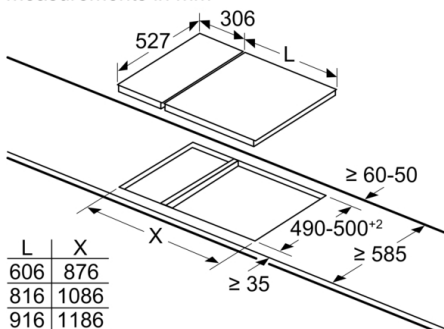

When installing two or more Domino units side-by-side, one or more assembly kits are required (2 units = 1 assembly kit, 3 units = 2 assembly kits, etc.).

Mjere u mm
Mogućnost kombiniranja Domino-a s odgovarajućim mjerama uređaja i izreza

Tip širine:
Širina uređaja:

	A	B	C	D	L	X		
2x30	306	306	-	-			612	576
1x30, 1x40	306	396	-	-			702	666
1x30, 1x60	306	606	-	-			912	876
1x30, 1x70*	306	710	-	-			1016	980
1x30, 1x80	306	816	-	-			1122	1086
1x30, 1x90	306	916	-	-			1222	1186
2x40	396	396	-	-			792	756
1x40, 1x60	396	606	-	-			1002	966
1x40, 1x70*	396	710	-	-			1106	1070
1x40, 1x80	396	816	-	-			1212	1176
1x40, 1x90	396	916	-	-			1312	1276
3x30	306	306	306	-			918	882
2x30, 1x40	306	306	396	-			1008	972
2x30, 1x60	306	306	606	-			1218	1182
2x30, 1x70*	306	306	710	-			1322	1286
2x30, 1x80	306	306	816	-			1428	1392
2x30, 1x90	306	306	916	-			1528	1492
1x30, 2x40	306	396	396	-			1098	1062
1x30, 1x40, 1x60	306	396	606	-			1308	1272
1x30, 1x40, 1x70*	306	396	710	-			1412	1376
1x30, 1x40, 1x80	306	396	816	-			1518	1482
1x30, 1x40, 1x90	306	396	916	-			1618	1582
2x40, 1x60	396	396	606	-			1398	1362
4x30	306	306	306	306			1224	1188

measurements in mm

When installing a Domino unit right next to a hob, an assembly kit (HEZ394301) is required.

measurements in mm

Assembly kit (HEZ394301) for Domino