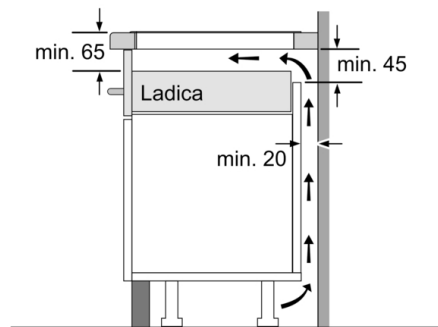

Brzina:

- Funkcija PowerBoost za sva polja za kuhanje

Dimenzije:

- Dimenzije (ŠxD): 306 mm x 527 mm
- Ugradbene dimenzije (VxŠxD): 51 mm x 270 mm x 490 mm
- Min. debljina radne površine: 16 mm
- Fiksni priključni kabel
- Priključni kabel 110 cm
- Priključna snaga: 3.7 KW

Cutout dimension (X) depending on the combination see table:

Mjere u mm
Mogućnost kombiniranja Domino-a s odgovarajućim mjerama uređaja i izreza

Tip širine:
Širina uređaja:

	A	B	C	D	L	X		
2x30	306	306	-	-			612	576
1x30, 1x40	306	396	-	-			702	666
1x30, 1x60	306	606	-	-			912	876
1x30, 1x70*	306	710	-	-			1016	980
1x30, 1x80	306	816	-	-			1122	1086
1x30, 1x90	306	916	-	-			1222	1186
2x40	396	396	-	-			792	756
1x40, 1x60	396	606	-	-			1002	966
1x40, 1x70*	396	710	-	-			1106	1070
1x40, 1x80	396	816	-	-			1212	1176
1x40, 1x90	396	916	-	-			1312	1276
3x30	306	306	306	-			918	882
2x30, 1x40	306	306	396	-			1008	972
2x30, 1x60	306	306	606	-			1218	1182
2x30, 1x70*	306	306	710	-			1322	1286
2x30, 1x80	306	306	816	-			1428	1392
2x30, 1x90	306	306	916	-			1528	1492
1x30, 2x40	306	396	396	-			1098	1062
1x30, 1x40, 1x60	306	396	606	-			1308	1272
1x30, 1x40, 1x70*	306	396	710	-			1412	1376
1x30, 1x40, 1x80	306	396	816	-			1518	1482
1x30, 1x40, 1x90	306	396	916	-			1618	1582
2x40, 1x60	396	396	606	-			1398	1362
4x30	306	306	306	306			1224	1188

measurements in mm

When installing a Domino unit right next to a hob, an assembly kit (HEZ394301) is required.

measurements in mm

Assembly kit (HEZ394301) for Domino

B: Dependent on the cut-out depth

Serie | 6, Flex induction ploča za kuhanje, 30 cm, PXX375FB1E

mjere u mm