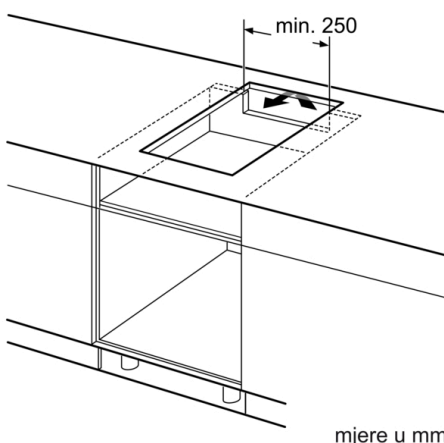

Potrebna veličina niše za ugradnju (VxŠxD) : 51 x 270 x 490-500
mm

Širina proizvoda : 306 mm

Dimenzije proizvoda : 51 x 306 x 527 mm

Dimenzije zapakiranog proizvoda (Vx ŠxD) : 110 x 370 x 573
mm

Neto težina : 7,7 kg

Cutout dimension (X) depending on the combination see table:

Mjere u mm
Mogućnost kombiniranja Domino-a s odgovarajućim mjerama uređaja i izreza

Tip širine:
Širina uređaja:

	A	B	C	D	L	X		
2x30	306	306	-	-			612	576
1x30, 1x40	306	396	-	-			702	666
1x30, 1x60	306	606	-	-			912	876
1x30, 1x70*	306	710	-	-			1016	980
1x30, 1x80	306	816	-	-			1122	1086
1x30, 1x90	306	916	-	-			1222	1186
2x40	396	396	-	-			792	756
1x40, 1x60	396	606	-	-			1002	966
1x40, 1x70*	396	710	-	-			1106	1070
1x40, 1x80	396	816	-	-			1212	1176
1x40, 1x90	396	916	-	-			1312	1276
3x30	306	306	306	-			918	882
2x30, 1x40	306	306	396	-			1008	972
2x30, 1x60	306	306	606	-			1218	1182
2x30, 1x70*	306	306	710	-			1322	1286
2x30, 1x80	306	306	816	-			1428	1392
2x30, 1x90	306	306	916	-			1528	1492
1x30, 2x40	306	396	396	-			1098	1062
1x30, 1x40, 1x60	306	396	606	-			1308	1272
1x30, 1x40, 1x70*	306	396	710	-			1412	1376
1x30, 1x40, 1x80	306	396	816	-			1518	1482
1x30, 1x40, 1x90	306	396	916	-			1618	1582
2x40, 1x60	396	396	606	-			1398	1362
4x30	306	306	306	306			1224	1188

measurements in mm

When installing a Domino unit right next to a hob, an assembly kit (HEZ394301) is required.

measurements in mm

Assembly kit (HEZ394301) for Domino

B: Dependent on the cut-out depth

Serie | 6, Flex induction ploča za kuhanje, 30 cm, PXX375FB1E

mjere u mm