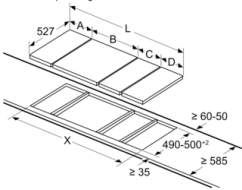

Serie | 6, Flex induction ploča za kuhanje, 30 cm, PXX375FB1E

measurements in mm

When installing two Domino units right next to a hob, two assembly kits (HEZ394301) are required.

measurements in mm

When installing two or more Domino units side-by-side, one or more assembly kits are required (2 units = 1 assembly kit, 3 units = 2 assembly kits, etc.).

Mjere u mm
Mogućnost kombiniranja Domino-a s odgovarajućim mjerama uređaja i izreza

Tip širine:
Širina uređaja:

	A	B	C	D	L	X		
2x30	306	306	-	-			612	576
1x30, 1x40	306	396	-	-			702	666
1x30, 1x60	306	606	-	-			912	876
1x30, 1x70*	306	710	-	-			1016	980
1x30, 1x80	306	816	-	-			1122	1086
1x30, 1x90	306	916	-	-			1222	1186
2x40	396	396	-	-			792	756
1x40, 1x60	396	606	-	-			1002	966
1x40, 1x70*	396	710	-	-			1106	1070
1x40, 1x80	396	816	-	-			1212	1176
1x40, 1x90	396	916	-	-			1312	1276
3x30	306	306	306	-			918	882
2x30, 1x40	306	306	396	-			1008	972
2x30, 1x60	306	306	606	-			1218	1182
2x30, 1x70*	306	306	710	-			1322	1286
2x30, 1x80	306	306	816	-			1428	1392
2x30, 1x90	306	306	916	-			1528	1492
1x30, 2x40	306	396	396	-			1098	1062
1x30, 1x40, 1x60	306	396	606	-			1308	1272
1x30, 1x40, 1x70*	306	396	710	-			1412	1376
1x30, 1x40, 1x80	306	396	816	-			1518	1482
1x30, 1x40, 1x90	306	396	916	-			1618	1582
2x40, 1x60	396	396	606	-			1398	1362
4x30	306	306	306	306			1224	1188

measurements in mm

When installing a Domino unit right next to a hob, an assembly kit (HEZ394301) is required.

measurements in mm

Assembly kit (HEZ394301) for Domino

B: Dependent on the cut-out depth