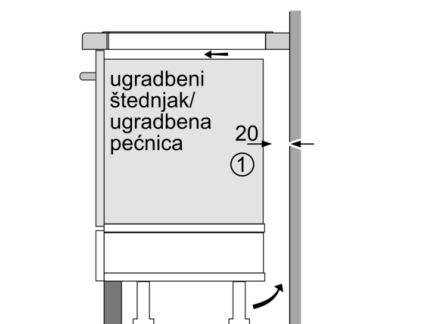

① Treba predvidjeti prerez za ventilaciju.

mjere u mm