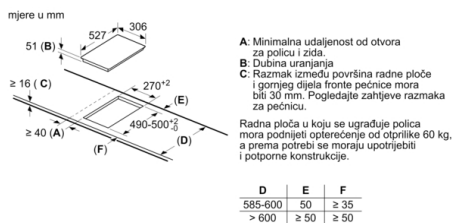

Brzina:

- Funkcija PowerBoost za sva polja za kuhanje

Dimenzije:

- Dimenzije (ŠxD): 306 mm x 527 mm
- Ugradbene dimenzije (VxŠxD): 51 mm x 270 mm x 490 mm
- Min. debljina radne površine: 16 mm
- Fiksni priključni kabel
- Priključni kabel 110 cm
- Priključna snaga: 3.7 KW

Cutout dimension (X) depending on the combination see table:

Mjere u mm
Mogućnost kombiniranja Domino-a s odgovarajućim mjerama uređaja i izreza

Tip širine:
Širina uređaja:

	A	B	C	D	L	X		
2x30	306	306	-	-			612	576
1x30, 1x40	306	396	-	-			702	666
1x30, 1x60	306	606	-	-			912	876
1x30, 1x70*	306	710	-	-			1016	980
1x30, 1x80	306	816	-	-			1122	1086
1x30, 1x90	306	916	-	-			1222	1186
2x40	396	396	-	-			792	756
1x40, 1x60	396	606	-	-			1002	966
1x40, 1x70*	396	710	-	-			1106	1070
1x40, 1x80	396	816	-	-			1212	1176
1x40, 1x90	396	916	-	-			1312	1276
3x30	306	306	306	-			918	882
2x30, 1x40	306	306	396	-			1008	972
2x30, 1x60	306	306	606	-			1218	1182
2x30, 1x70*	306	306	710	-			1322	1286
2x30, 1x80	306	306	816	-			1428	1392
2x30, 1x90	306	306	916	-			1528	1492
1x30, 2x40	306	396	396	-			1098	1062
1x30, 1x40, 1x60	306	396	606	-			1308	1272
1x30, 1x40, 1x70*	306	396	710	-			1412	1376
1x30, 1x40, 1x80	306	396	816	-			1518	1482
1x30, 1x40, 1x90	306	396	916	-			1618	1582
2x40, 1x60	396	396	606	-			1398	1362
4x30	306	306	306	306			1224	1188

measurements in mm

When installing a Domino unit right next to a hob, an assembly kit (HEZ394301) is required.

measurements in mm

Assembly kit (HEZ394301) for Domino

B: Dependent on the cut-out depth

Serie | 6, Flex induction ploča za kuhanje, 30 cm, PXX375FB1E

mjere u mm