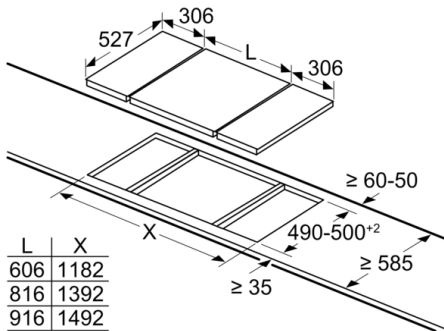

Serie | 6, Flex induction ploča za kuhanje, 30 cm, PXX375FB1E

measurements in mm