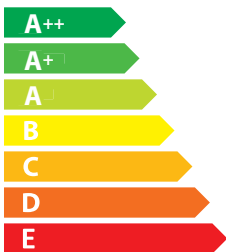

68 dB

65/2014

ЕНЕРГО ЕФЕКТИВНІСТЬ

FABER

110.0157.048
P1476

D

79

kWh/annum