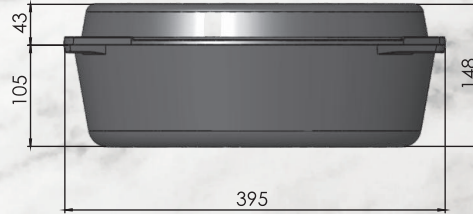

Plamen

Posuđe od lijevanog željeza
Ovalni pekač s poklopcem 40x26 cm
Cast iron dishes
Oval casserole with lid 40x26 cm

www.plamen.hr

Pekač je izrađen od kvalitetnog sivog lijeva i emajliran higijenskim emajlom. Sivi lijev odlično provodi i čuva toplinu, omogućuje ravnomjerno zagrijavanje te je otporan na habanje. Pekač je pogodan za razne vrste ploča za kuhanje i pečenje.

5,8
litara

5 mm

40x26
cm

8,0
kg

2,0
litre

More info

Indukcijska ploča
Induction

Plinski štednjak
Gas