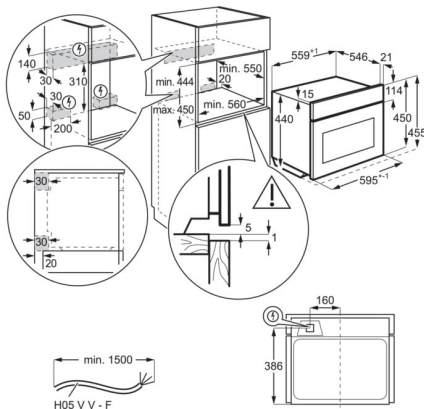

PSGBOV180DE0000H