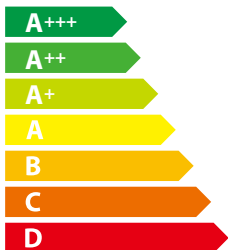

ENERG
енергия · ενεργεια

CHO-60CHA210A GX

A

39
kWh/annum

ABCDEFG

ABCDEFG

AB**C**DEFG

67 dB