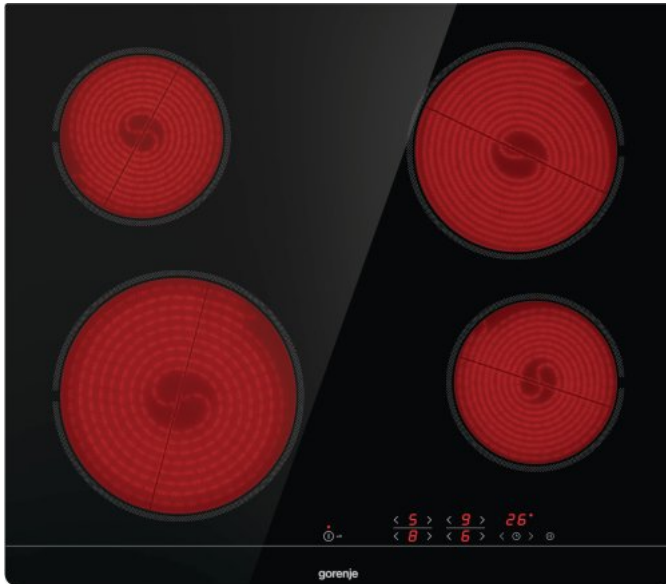

ECT601FM

gorenje
Life Simplified

Staklokeramička ploča

 Postavljanje u ravni

 StayWarm

 Tajmer

 StopGo

 SimpleControl

Brušena ivica ploče

Upravljanje na dodir

Tajmer

StopGo

StayWarm - održavanje temperature

4 grijače zone HiLight lijevo sprijeda: Ø 21 cm, 2.3 kW, desno sprijeda: Ø 14.5 cm, 1.2 kW, lijevo straga: Ø 14.5 cm, 1.2 kW, desno straga: Ø 18 cm, 1.8 kW