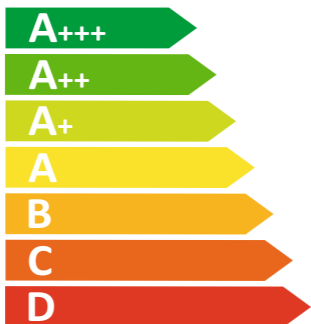

**ENERG**  
енергия · ενέργεια

**VIVAX**

FC-22602 WH

**65** L

**0.83** kWh/cycle\*

\* цикъл · cyklus · portion · zykus · πρόγραμμα · ciclo · tsükkel · ohjelma · ciklus  
ciklas · cikls · čiklu · cyclus · cykl · ciclu · program · cykel