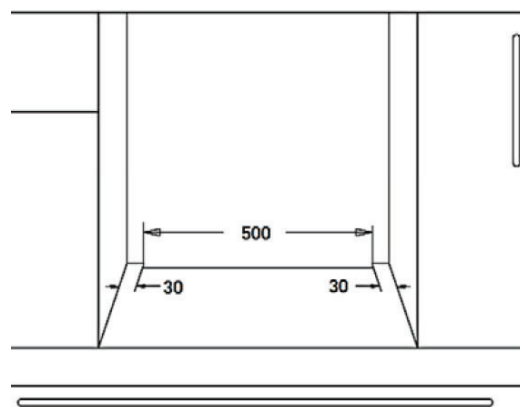

UGRADNJA PROIZVODA