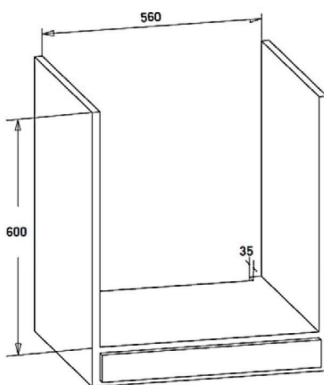

UGRADNJA PROIZVODA