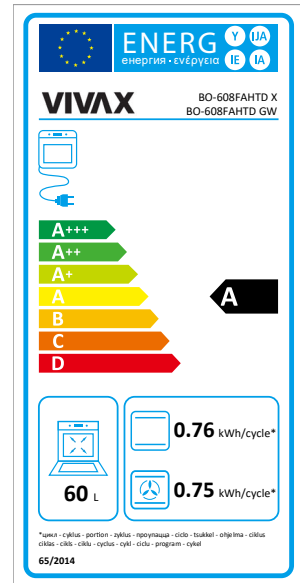

Pop-In/Out-Izvlačni gumbi

Lako održavanje

Maksimalna snaga  
220-240 V / 50 Hz-60 Hz / 2300 W

Volumen pećnice  
60 L

Raspon temperature  
30°C - 250°C

Klasa energetske učinkovitosti  
A

Vanjski izgled  
Dvostruka niskotemperaturna staklena vrata s aluminijskom ručkom i umetcima od nehrđajućeg čelika; Kontrolna ploča od nehrđajućeg čelika s velikim LCD bijelim zaslonom

## Built-in oven BO-608FAHTD X

Maximum strength  
220-240 V / 50 Hz-60 Hz / 2300 W

Oven volume  
60 L

Temperature range  
30°C-250°C

Energy efficiency class  
A

Exterior appearance  
Double low-temperature glass door with aluminum handle and stainless steel inserts; Stainless steel control panel with large LCD white screen.

# VIVAX

  
**30-250**  
DEGREES

  
**7**  
PROGRAMS

  
**FAN**  
IN THE OVEN

  
**DIGITAL**  
DISPLAY

### ENERGY LABEL