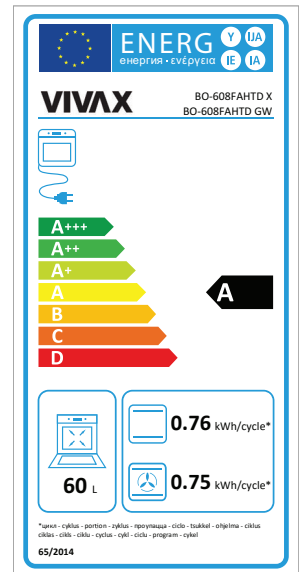

Pop-In/Out-Izvlačni gumbi

Lako održavanje

Maksimalna snaga  
220-240 V / 50 Hz-60 Hz / 2300 W

Volumen pećnice  
60 L

Raspon temperature  
30°C - 250°C

Klasa energetske učinkovitosti  
A

Vanjski izgled  
Dvostruka niskotemperaturna staklena vrata s aluminijskom ručkom i umetcima od nehrđajućeg čelika; Kontrolna ploča od nehrđajućeg čelika s velikim LCD bijelim zaslonom

## ENERGETSKA NALJEPNICA

## Built-in oven BO-608FAHTD X

Maximum strength  
220-240 V / 50 Hz-60 Hz / 2300 W

Oven volume  
60 L

Temperature range  
30°C-250°C

Energy efficiency class  
A

Exterior appearance  
Double low-temperature glass door with aluminum handle and stainless steel inserts; Stainless steel control panel with large LCD white screen.