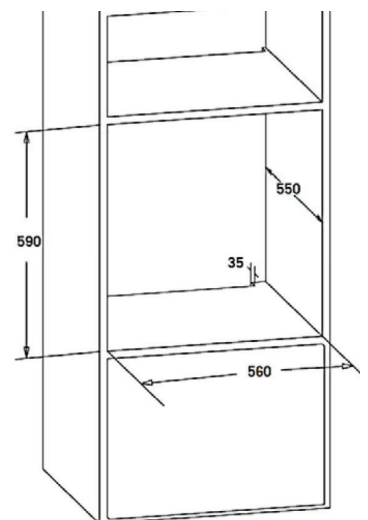

UGRADNJA PROIZVODA