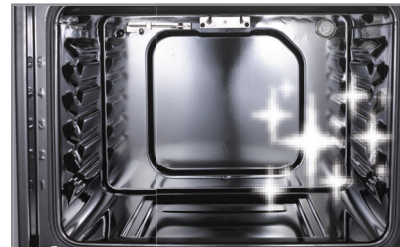

Lako održavanje

Maksimalna snaga
220-240 V / 50 Hz-60 Hz / 2300 W

Volumen pećnice
60 L

Raspon temperature
30°C - 250°C

Klasa energetske učinkovitosti
A

Vanjski izgled
Dvostruka niskotemperaturna staklena vrata s aluminijskom ručkom i umetcima od nehrđajućeg čelika; Kontrolna ploča od nehrđajućeg čelika s velikim LCD bijelim zaslonom

Unutarnji izgled
Crni emajl s uklonjivim kromiranim vodicama
Vrata s dvostrukom staklenom površinom

Unutrašnjost pećnice
5 položaja za rešetke

Broj programa
7 programa

Programi
Osvjetljenje + ventilator; Konvencionalno zagrijavanje (Gornji + Donji grijač); Grill + ventilator; Donji grijač + ventilator; Gornji grijač + ventilator; Konvencionalno zagrijavanje + ventilator; Grill

Dodatne funkcije
Bijeli Digitalni LCD zaslon; Timer s podsjetnikom i programiranjem pečenja prema trajanju ili vremenu završetka; Hlađenje kućišta tangencijalnim ventilatorom; Pop-In/Out izvlačni gumbi; Ventilatorsko pečenje

Dodaci
1 x Rešetka za pečenje
1 x Plitka posuda za pečenje

Pribor
Pričvrсни vijci, H05VV-F 3 x 1,5 m² kabel napajanja bez utikača 1200 mm; Upute za uporabu i ugradnju

Bruto / Neto težina
32,0 kg / 28,8 kg

Dimenzija paketa / Dimenzija uređaja
640 x 620 x 650 mm / 595 x 575 x 595 mm

EAN Kod
3856005186501

SAP Kod
1255066