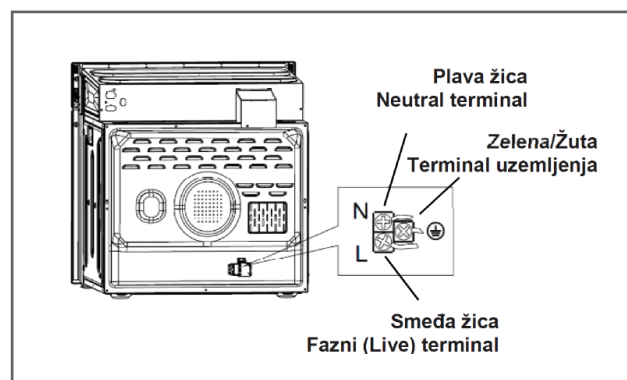

UGRADNJA PROIZVODA