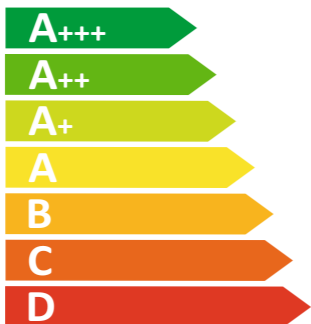

ENERG
енергия · ενέργεια

VIVAX

FC-40502I WH

52 L

0.72 kWh/cycle*

* цикъл · cyklus · portion · zykus · πρόγραμμα · ciclo · tsükkel · ohjelma · ciklus
ciklas · cikls · čiklu · cyclus · cykl · ciclu · program · cykel