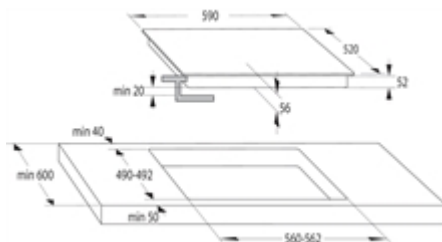

Informacije s energetske naljepnice / učinkovitost :

Uporaba uredbe za energetska naljepnica EU	Da
Energetski pametan uređaj koji omogućuje optimizaciju obrasca potrošnje (2017/1369/EU)	Ne

Razred energetske učinkovitosti ... u rasponu od A (najučinkovitije) do G (najmanje učinkovite) Sve HRN EN (hrvatske norme) su identičene EN (europskoj normi) i imaju istu brojčanu oznaku.