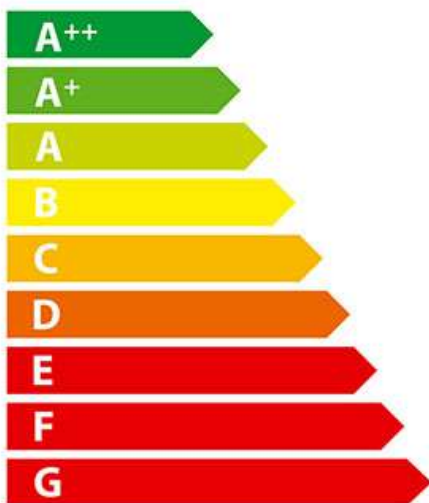

ENERG
енергия · ενεργεια

Y IJA
IE IA

ALFAFLAM

Paollo

A

3,9
kW

15,5
kW

ENERGIA · ЕНЕРГИЯ · ΕΝΕΡΓΕΙΑ · ENERGIJA · ENERGY · ENERGIE · ENERGI