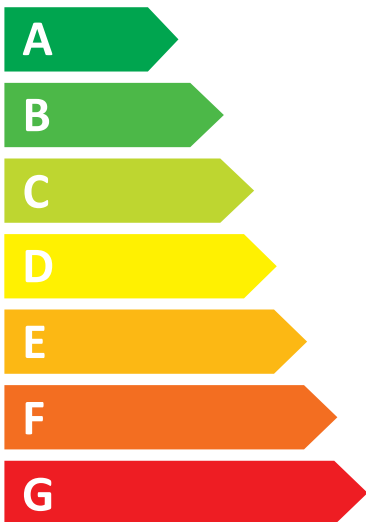

ENERG

Bosch

SMV6ECX10E

54 kWh / 

14 x

9,0 L

4:30

42 dB