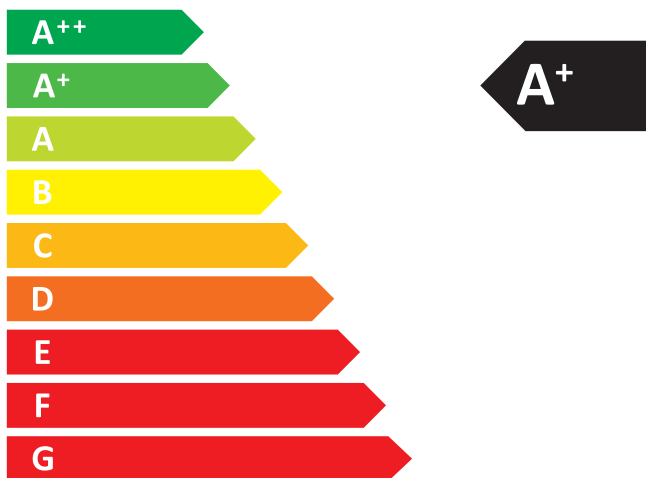

**ENERG**  
енергия · ενεργεια

**Verso engineering**

**LTD**

**Verso F**

**9,0**  
kW

ENERGIA · ЕНЕРГИЯ · ΕΝΕΡΓΕΙΑ · ENERGIJA · ENERGY · ENERGIE · ENERGI

**2015/1186**