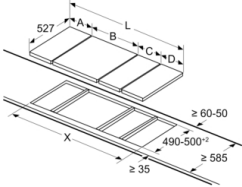

Serie 8, Domino plinska ploča za kuhanje, 30 cm, Staklokeramika, Crna PRA3A6B70