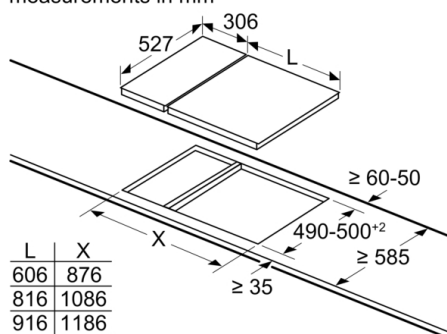

* Najmanje odstojanje od izreska ploče za kuhanje do zida
** Pozicija priključka za plin u izresku
*** S podgrađenom pećnicom po potrebi više; vidi zahtjeve za dimenzije pećnice
mjere u mm

measurements in mm

When installing two or more Domino units side-by-side, one or more assembly kits are required (2 units = 1 assembly kit, 3 units = 2 assembly kits, etc.).

measurements in mm

Assembly kit (HEZ394301) for Domino

B: Dependent on the cut-out depth

Serie 8, Domino plinska ploča za kuhanje, 30 cm, Staklokeramika, Crna PRA3A6B70

measurements in mm

When installing a Domino unit right next to a hob, an assembly kit (HEZ394301) is required.

Mjere u mm
Mogućnost kombiniranja Domino-a s odgovarajućim mjerama uređaja i izreza

Tip širine:
Širina uređaja:

	A	B	C	D	L	X
2x30	306	306	-	-	612	576
1x30, 1x40	306	396	-	-	702	666
1x30, 1x60	306	606	-	-	912	876
1x30, 1x70*	306	710	-	-	1016	980
1x30, 1x80	306	816	-	-	1122	1086
1x30, 1x90	306	916	-	-	1222	1186
2x40	396	396	-	-	792	756
1x40, 1x60	396	606	-	-	1002	966
1x40, 1x70*	396	710	-	-	1106	1070
1x40, 1x80	396	816	-	-	1212	1176
1x40, 1x90	396	916	-	-	1312	1276
3x30	306	306	306	-	918	882
2x30, 1x40	306	306	396	-	1008	972
2x30, 1x60	306	306	606	-	1218	1182
2x30, 1x70*	306	306	710	-	1322	1286
2x30, 1x80	306	306	816	-	1428	1392
2x30, 1x90	306	306	916	-	1528	1492
1x30, 2x40	306	396	396	-	1098	1062
1x30, 1x40, 1x60	306	396	606	-	1308	1272
1x30, 1x40, 1x70*	306	396	710	-	1412	1376
1x30, 1x40, 1x80	306	396	816	-	1518	1482
1x30, 1x40, 1x90	306	396	916	-	1618	1582
2x40, 1x60	396	396	606	-	1398	1362
4x30	306	306	306	306	1224	1188
3x30, 1x40	306	306	306	396	1314	1278
1x30, 1x75	306	750	-	-	1056	1020
1x40, 1x75	396	750	-	-	1146	1110
2x30, 1x75	306	306	750	-	1362	1326
1x30, 1x40, 1x75	306	396	750	-	1452	1416