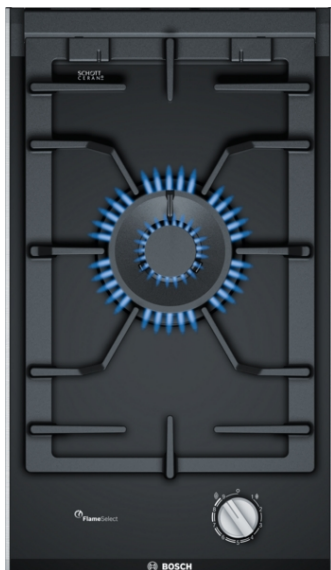

Serie 8, Domino plinska ploča za kuhanje, 30 cm, Staklokeramika, Crna PRA3A6B70

Dodatni pribor

1 x Nastavak za vok

Posebni dodatni pribor

HEZ394301 : Spojna letvica

- **FlameSelect:** precizno prilagodite snagu plinskog plamena koristeći devet definiranih razina.
- Dvostruki električni plamenik s dvije mogućnosti grijanja, brzo zakipljuje vodu ili održava precizno vrenje.
- Rešetke se mogu prati u perilici posuđa i čišćenje kuhinje sad je još jednostavnije.
- **Rešetke za lonce od lijevanog željeza u jednom komadu:** za čvrstoću i stabilnost posuđa za kuhanje.
- **Spremni za biometan:** vaša plinska ploča za kuhanje može raditi i na obnovljivi biometan.

Dovod električne energije : Plin

Dovod električne energije : Plin

Ukupan broj polja koja se mogu istovremeno upotrebljavati : 1

Ukupan broj polja koja se mogu istovremeno upotrebljavati : 1

Potrebna veličina niše za ugradnju (VxŠxD) : 45 x 270 x 490-500 mm

Položaj komandne ploče : Sprijeda

Položaj komandne ploče : Sprijeda

Boja površine : Alu, brushed, Crna

Boja površine : Alu, brushed, Crna

Boja okvira : Crna

Boja okvira : Crna

Dužina kabela za napajanje : 100 cm