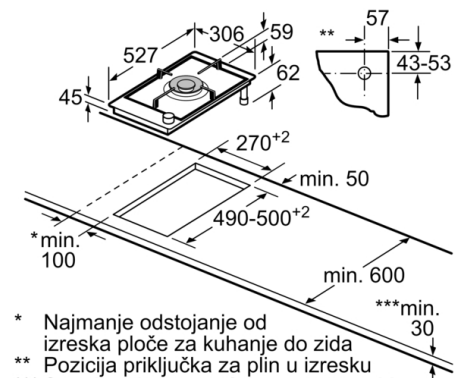

* Najmanje odstojanje od izreska ploče za kuhanje do zida
** Pozicija priključka za plin u izresku
*** S podgrađenom pećnicom po potrebi više; vidi zahtjeve za dimenzije pećnice
mjere u mm

measurements in mm