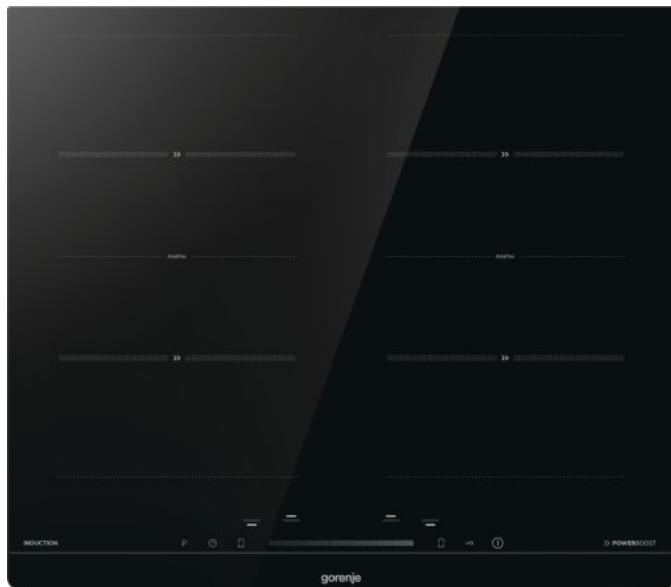

ISC646BSC

gorenje
Life Simplified

 BridgeZone

 ChildLock

Crna
Brušeni rub ploče
SliderTouch, klizno upravljanje dodirom
MultiSlider
AreaFlex
EggTimer za kuhanje jaja
Timer funkcija
4 indukcijske zone za kuhanje lijevo sprijeda: Ø 19×19 cm, 1.8/2.1 kW, desno sprijeda: Ø 19×19 cm, 1.8/2.1 kW, lijevo straga: Ø 19×19 cm, 1.8/2.1 kW, desno straga: Ø 19×19 cm, 1.8/2.1 kW
Signalizacija preostale topline
ChildLock
Dimenzije aparata (ŠxVxD): 59 × 5,6 × 52 cm
Dimenzije zapakiranog aparata (ŠxVxD): 65 × 11,5 × 58 cm
Dimenzije ugradbenog prostora (ŠxVxD): 56 × 5,8 × 49 cm
Neto težina proizvoda: 8,7 kg
Bruto težina proizvoda: 9,8 kg
Priključna snaga: 7.200 w
Šifra proizvoda: 742206
EAN kod: 3838782685774