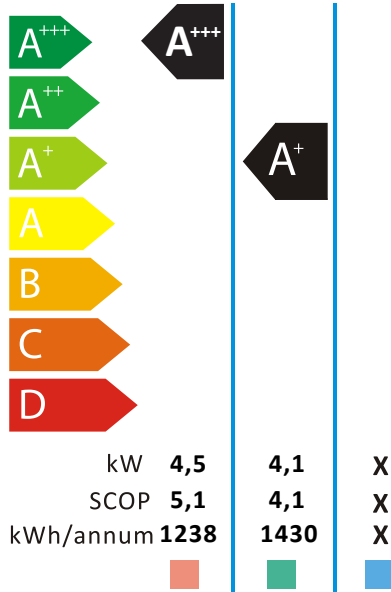

ENERG

енергия · ενεργεια

VIVAX

Model ACP-18CH50AEHI+ R32 GRAY MIRROR

Outdoor unit / Vanjska jedinica ACP-18CH50AEHI/O+

Indoor unit / Unutarnja jedinica ACP-18CH50AEHI/I+ GRAY MIRROR

SEER

kW 5,3

SEER 6,3

kWh/annum 294

SCOP

54dB

63dB

ENERGIA · ЕНЕРГИЯ · ΕΝΕΡΓΕΙΑ · ENERGIJA · ENERGY · ENERGIE · ENERGI

626/2011