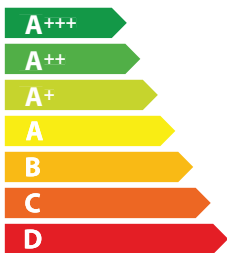

D

70

kWh/annum

ABCD **E** FG

ABC **D** EFG

AB **C** DEFG

**67** dB

65/2014

AB **C** DEFG

**67** dB

65/2014

Е Н Е Р Г І Я  
ЕФЕКТИВНІСТЬ

FABER

315.0635.106  
P2140

**D**

**70**  
kWh/annum