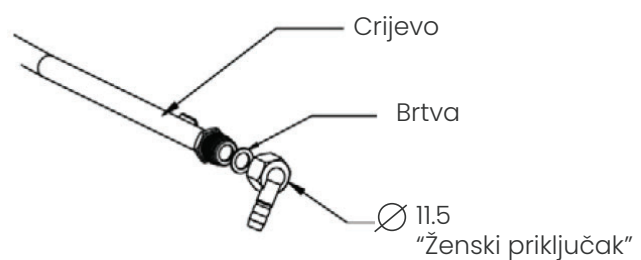

VIVAX

4
PLINSKIH PLAMENIKA

SUSTAV PROTIV
ISTJECANJA PLINA

EMAJLIANE
REŠETKE

Plinska ploča BH-40T EI G

Tradicionalnost i modernost u jednom? Ova plinska ploča to može! Tradicionalni način obrade hrane plinom te kaljeno staklo kao vanjski materijal, ova ploča unosi tradiciju i modernost u vašu kuhinju. Površinom lakom za održavanje te snažnim plamenicima, ova ploča se također odlikuje lakim održavanjem te emajliranim rešetkama.

UGRADNJA PROIZVODA

LPG > NG

NG > LPG