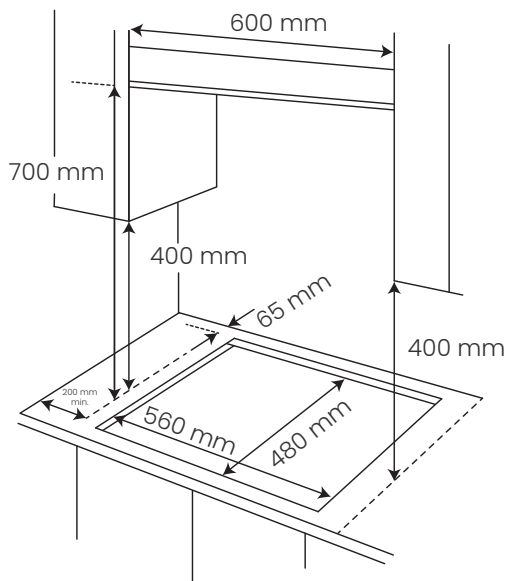

UGRADNJA PROIZVODA