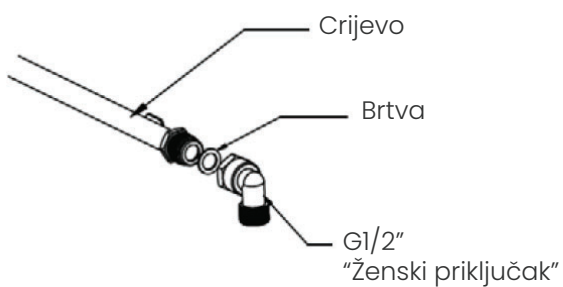

VIVAX

4
PLINSKIH PLAMENIKA

SUSTAV PROTIV
ISTJECANJA PLINA

EMAJLIANE
REŠETKE

Plinska ploča BH-40T EI G

Tradicionalnost i modernost u jednom? Ova plinska ploča to može! Tradicionalni način obrade hrane plinom te kaljeno staklo kao vanjski materijal, ova ploča unosi tradiciju i modernost u vašu kuhinju. Površinom lakom za održavanje te snažnim plamenicima, ova ploča se također odlikuje lakim održavanjem te emajliranim rešetkama.

UGRADNJA PROIZVODA

LPG > NG

NG > LPG