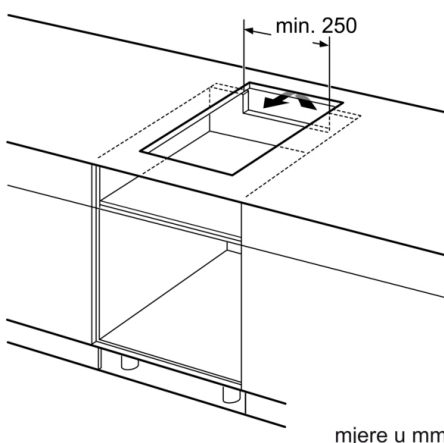

Potrebna veličina niše za ugradnju (VxŠxD) : 51 x 270 x 490-500
mm

Širina proizvoda : 306 mm

Dimenzije proizvoda : 51 x 306 x 527 mm

Dimenzije zapakiranog proizvoda (Vx ŠxD) : 110 x 370 x 573
mm

Neto težina : 6,9 kg

Cutout dimension (X) depending on the combination see table:

Mjere u mm
Mogućnost kombiniranja Domino-a s odgovarajućim mjerama uređaja i izreza

Tip širine:
Širina uređaja:

	A	B	C	D	L	X		
2x30	306	306	-	-			612	576
1x30, 1x40	306	396	-	-			702	666
1x30, 1x60	306	606	-	-			912	876
1x30, 1x70*	306	710	-	-			1016	980
1x30, 1x80	306	816	-	-			1122	1086
1x30, 1x90	306	916	-	-			1222	1186
2x40	396	396	-	-			792	756
1x40, 1x60	396	606	-	-			1002	966
1x40, 1x70*	396	710	-	-			1106	1070
1x40, 1x80	396	816	-	-			1212	1176
1x40, 1x90	396	916	-	-			1312	1276
3x30	306	306	306	-			918	882
2x30, 1x40	306	306	396	-			1008	972
2x30, 1x60	306	306	606	-			1218	1182
2x30, 1x70*	306	306	710	-			1322	1286
2x30, 1x80	306	306	816	-			1428	1392
2x30, 1x90	306	306	916	-			1528	1492
1x30, 2x40	306	396	396	-			1098	1062
1x30, 1x40, 1x60	306	396	606	-			1308	1272
1x30, 1x40, 1x70*	306	396	710	-			1412	1376
1x30, 1x40, 1x80	306	396	816	-			1518	1482
1x30, 1x40, 1x90	306	396	916	-			1618	1582
2x40, 1x60	396	396	606	-			1398	1362
4x30	306	306	306	306			1224	1188

measurements in mm

When installing a Domino unit right next to a hob, an assembly kit (HEZ394301) is required.

measurements in mm

Assembly kit (HEZ394301) for Domino

B: Dependent on the cut-out depth

Serie | 6, Domino indukcijska ploča za kuhanje, 30 cm, PIB375FB1E

mjere u mm