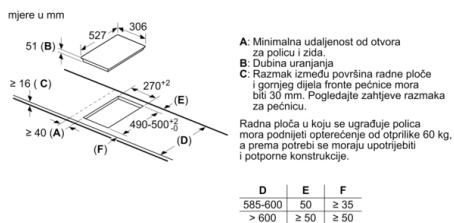

Potrebna veličina niše za ugradnju (VxŠxD) : 51 x 270 x 490-500
mm

Širina proizvoda : 306 mm

Dimenzije proizvoda : 51 x 306 x 527 mm

Dimenzije zapakiranog proizvoda (Vx ŠxD) : 110 x 370 x 573
mm

Neto težina : 6,9 kg

Cutout dimension (X) depending on the combination see table:

Mjere u mm
Mogućnost kombiniranja Domino-a s odgovarajućim mjerama uređaja i izreza

Tip širine:
Širina uređaja:

	A	B	C	D	L	X		
2x30	306	306	-	-			612	576
1x30, 1x40	306	396	-	-			702	666
1x30, 1x60	306	606	-	-			912	876
1x30, 1x70*	306	710	-	-			1016	980
1x30, 1x80	306	816	-	-			1122	1086
1x30, 1x90	306	916	-	-			1222	1186
2x40	396	396	-	-			792	756
1x40, 1x60	396	606	-	-			1002	966
1x40, 1x70*	396	710	-	-			1106	1070
1x40, 1x80	396	816	-	-			1212	1176
1x40, 1x90	396	916	-	-			1312	1276
3x30	306	306	306	-			918	882
2x30, 1x40	306	306	396	-			1008	972
2x30, 1x60	306	306	606	-			1218	1182
2x30, 1x70*	306	306	710	-			1322	1286
2x30, 1x80	306	306	816	-			1428	1392
2x30, 1x90	306	306	916	-			1528	1492
1x30, 2x40	306	396	396	-			1098	1062
1x30, 1x40, 1x60	306	396	606	-			1308	1272
1x30, 1x40, 1x70*	306	396	710	-			1412	1376
1x30, 1x40, 1x80	306	396	816	-			1518	1482
1x30, 1x40, 1x90	306	396	916	-			1618	1582
2x40, 1x60	396	396	606	-			1398	1362
4x30	306	306	306	306			1224	1188

measurements in mm

When installing a Domino unit right next to a hob, an assembly kit (HEZ394301) is required.

measurements in mm

Assembly kit (HEZ394301) for Domino

B: Dependent on the cut-out depth

Serie | 6, Domino indukcijska ploča za kuhanje, 30 cm, PIB375FB1E

mjere u mm