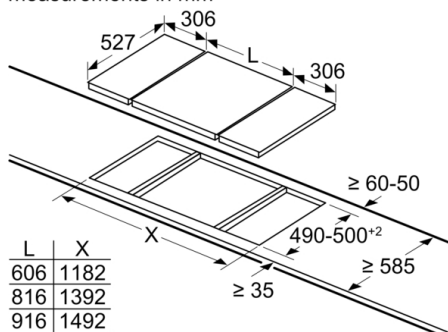

Serie | 6, Domino indukcijska ploča za kuhanje, 30 cm, PIB375FB1E

measurements in mm