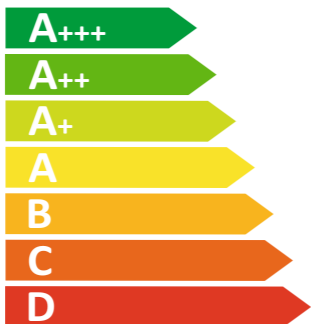

ENERG

енергия · ενεργεια

VIVAX

FC-31602I WH

64 L

0.78 kWh/cycle*

* цикъл · cyklus · portion · zykus · πρόγραμμα · ciclo · tsükkel · ohjelma · ciklus
ciklas · cikls · čiklu · cyclus · cykl · ciclu · program · cykel