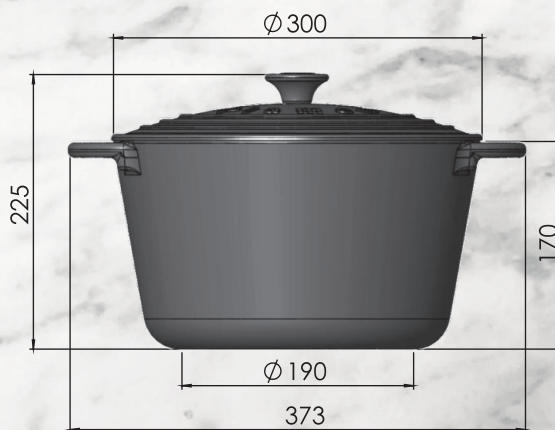

# Plamen

Posuđe od lijevanog željeza

Posuda s poklopcem 8,6 l

Cast iron dishes

Casserole with lid 8,6 l

[www.plamen.hr](http://www.plamen.hr)

Posuda s poklopcem je izrađena od kvalitetnog sivog lijeva i emajlirana higijenskim emajlom. Sivi lijev odlično provodi i čuva toplinu, omogućuje ravnomjerno zagrijavanje te je otporan na habanje. Posuda je pogodna za razne vrste ploča za kuhanje i pečenje.

8,6  
litara

5 mm

30  
cm

8,0  
kg

More info

Indukcijska ploča  
Induction

Plinski štednjak  
Gas

Električni štednjak  
Electric