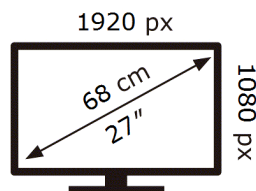

ENERG 

Samsung

S27DG302EU

20 kWh/1000h

ABCDE **F** G

22 kWh/1000h

2019/2013