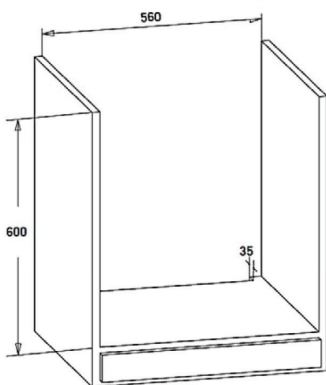

UGRADNJA PROIZVODA