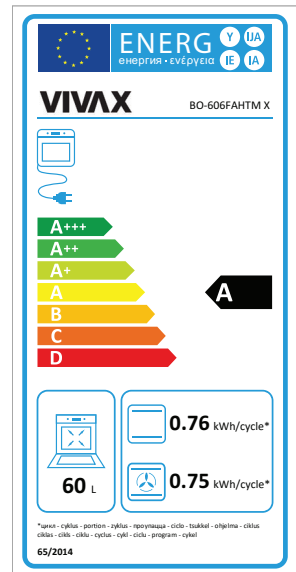

Inox gumbi

Lako održavanje

Maksimalna snaga  
220-240 V / 50 Hz-60 Hz / 2300 W

Volumen pećnice  
60 L

Raspon temperature  
40°C-240°C

Klasa energetske učinkovitosti  
A

Vanjski izgled  
Staklena vrata s aluminijskom ručkom;  
Kontrolna ploča od nehrđajućeg čelika, staklena vrata s umetcima od nehrđajućeg čelika i aluminijskom ručkom

## ENERGETSKA NALJEPNICA

Max. Power  
220-240 V / 50 Hz-60 Hz / 2300 W

Oven Volume  
60 L

Operating temperature  
40°C-240°C

Energy efficiency class  
A

Exterior  
Glass control panel, glass door with aluminum handle; Stainless steel control panel, glass door with stainless steel inserts and aluminum handle