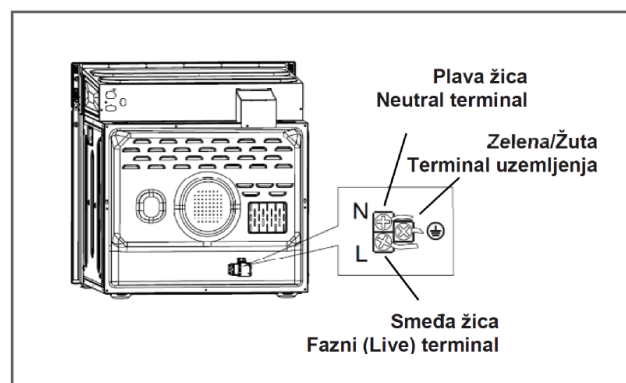

UGRADNJA PROIZVODA