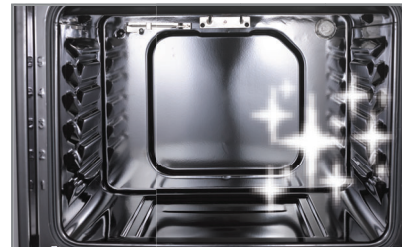

Lako održavanje

Maksimalna snaga
220-240 V / 50 Hz-60 Hz / 2300 W

Volumen pećnice
60 L

Raspon temperature
40°C-240°C

Klasa energetske učinkovitosti
A

Vanjski izgled
Staklena vrata s aluminijskom ručkom;
Kontrolna ploča od nehrđajućeg čelika, staklena vrata s umetcima od nehrđajućeg čelika i aluminijskom ručkom

Unutarnji izgled
Crni emajl s uklonjivim kromiranim vodilicama

Unutrašnjost pećnice
5 položaja za rešetke

Broj programa
6 programa

Programi
Osvjetljenje + Gornji grijač; Konvencionalno zagrijavanje (Gornji + Donji grijač), Donji grijač; Konvencionalno zagrijavanje + Ventilator; Donji grijač + Ventilator; Program za parno čišćenje

Dodatne funkcije
Mehanički timer s podsjetnikom; Hlađenje kućišta tangencijalnim ventilatorom; Ventilatorsko pećenje

Dodaci
1 x Rešetka za pećenje
1 x Plitka posuda za pećenje

Pribor
Pričvrсни vijci, H05VV-F 3 x 1,5 m² kabel napajanja bez utikača 1200 mm, Upute za uporabu i ugradnju

Bruto / Neto težina
32,0 kg / 28,8 kg

Dimenzija paketa / Dimenzija uređaja
640 x 620 x 650mm / 595 x 575 x 595 mm

EAN Kod
3856005186501

SAP Kod
1255066