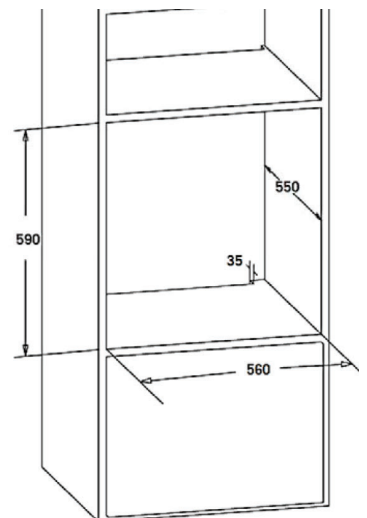

UGRADNJA PROIZVODA