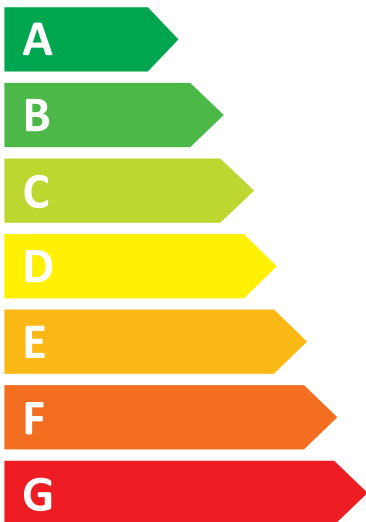

ENERG

Bosch

SBH4ECX28E

54 kWh / 

14 x

9,0 L

4:30

42 dB
ABCD