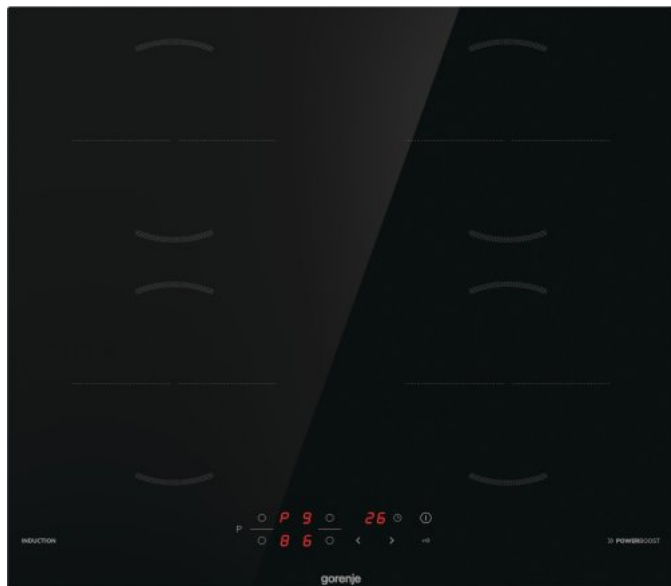

GI6401BSCE

gorenje
Life Simplified

 PowerBoost

 Indukcijske ploče za kuhanje

 ChildLock

 Timer

Brušeni rub ploče

Upravljanje na dodir

EggTimer za kuhanje jaja

Timer funkcija

4 indukcijske zone za kuhanje lijevo sprijeda: Ø 18 cm, 1.2/1.5 kW, desno sprijeda: Ø 18 cm, 1.2/1.5 kW, lijevo straga: Ø 18 cm, 1.5/2 kW, desno straga: Ø 18 cm, 1.5/2 kW