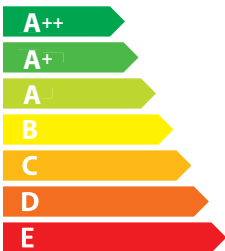

P1780

70

kWh/annum

ABCD **E** FG

ABC **D** EFG

AB **C** DEFG

67 dB

65/2014

ЕНЕРГО ЕФЕКТИВНІСТЬ

FABER

315.0547.827
P1780

70
kWh/annum

ABCD **E** FG

ABC **D** EFG

AB **C** DEFG

67 dB