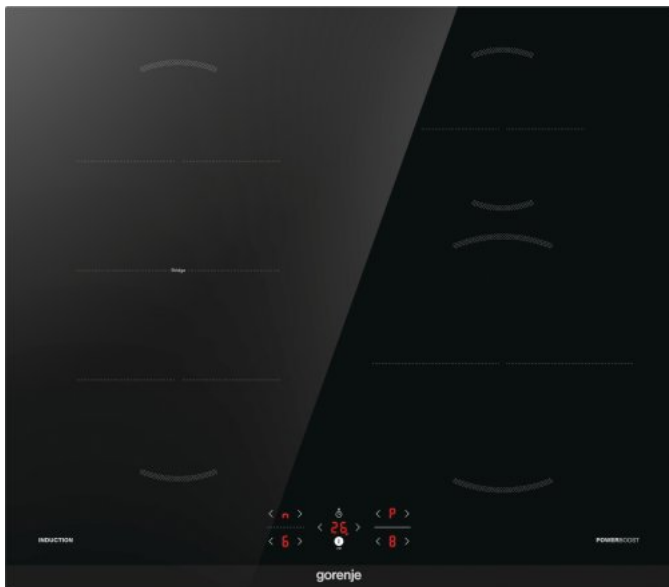

GI6421BC

gorenje
Life Simplified

Sort
Facetsleben kant
TouchControl
Timerfunktion
BridgeZone
PowerBoost
4 kogezone Forreste venstre: Ø 18 cm, 1.5/2 kW, Forreste højre: Ø 23 cm, 1.5/2 kW, Bagerste venstre: Ø 18 cm, 1.5/2 kW, Bagerste højre: Ø 14.5 cm, 1.2/1.6 kW
Restvarmeindikator
ChildLock
Mål (BxHxD): 59,5 x 5,4 x 52 cm
Emballagemål (BxHxD): 64 x 16 x 57,5 cm
Niche dimensioner (BxHxD) (min-max): 56-56,2 x 7 x 49 cm
Nettovægt: 7,8 kg
Bruttovægt: 8,3 kg
Forbrug ved standby-tilstand: 0,5 W
Tilslutningseffekt: 7.200 W
Art. nummer: 743643
EAN kode: 3838782780004