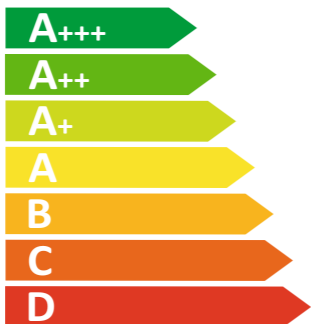

ENERG

енергия · ενεργεια

VIVAX

FC-40602I WH

64 L

0.78 kWh/cycle*

* цикъл · cyklus · portion · zyklus · πρόγραμμα · ciclo · tsükkel · ohjelma · ciklus
ciklas · cikls · čiklu · cyclus · cykl · ciclu · program · cykel